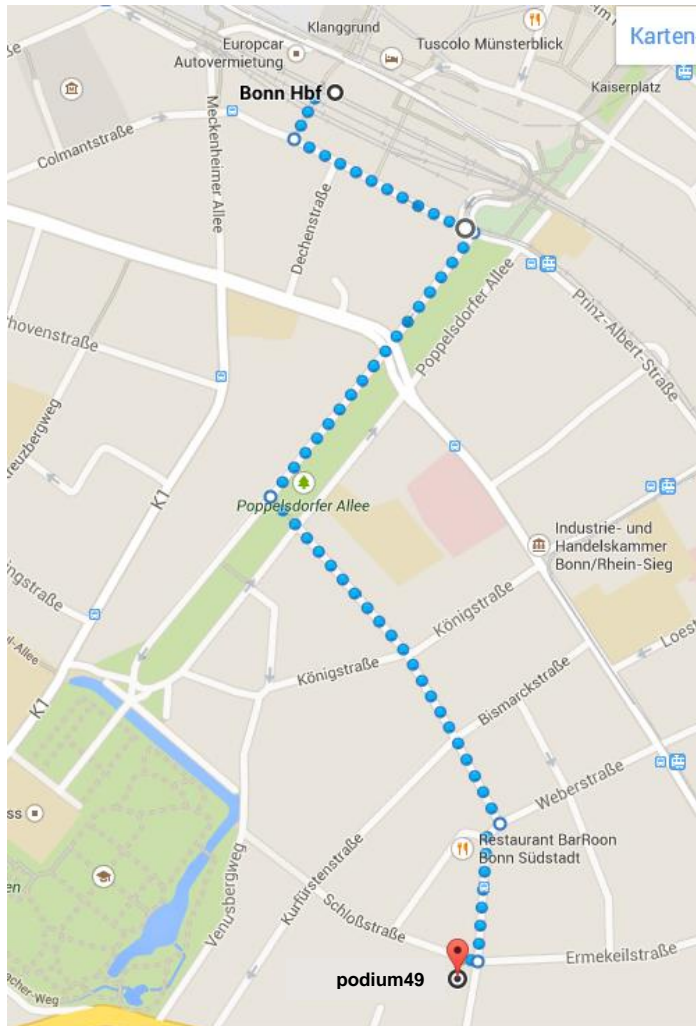

An der 2. Ampel rechts in die Luisenstraße, 1. Straße links auf die Argelanderstraße. Nach Überquerung der Ampel-Kreuzung finden Sie unsere Räumlichkeiten nach ca. 50 Metern an der nächsten Kreuzung auf der linken Seite. Siehe auch Skizze unten.

Aus Richtung Süden:

BAB A61 bis Kreuz Meckenheim, dann A565 Richtung Bonn, Ausfahrt Poppelsdorf, dann wie oben beschrieben weiter.

Eine Tiefgarage finden Sie auf dem Bonner Talweg 83-89, die bis 22.00 Uhr geöffnet ist. Die Kosten betragen 1,10 € pro Stunde. Der Fußweg zum podium49 beträgt 5 Minuten.

Tiefgarage

Anreise mit der Bahn:

Bis Bonn Hauptbahnhof.

Im Hauptbahnhof Bonn von Gleis 1 aus den Südausgang zum Busbahnhof nehmen.

Dort von Bus-Steig A1 mit der Buslinie 600 Richtung Bonn, Ippendorf/Altenheim bis Haltestelle Wilhelm-Levison-Straße.

Ca. 50 m weiter in Fahrtrichtung finden Sie unsere Räumlichkeiten.

Fahrtzeit 6 Minuten

Preisstufe K (Kurzstrecke)

Zu Fuß erreichen Sie uns vom Hauptbahnhof in ca. 15 Minuten wie folgt:

○ Bonn Hbf

- ↑ 1. Nach Südwesten Richtung Quantiusstraße