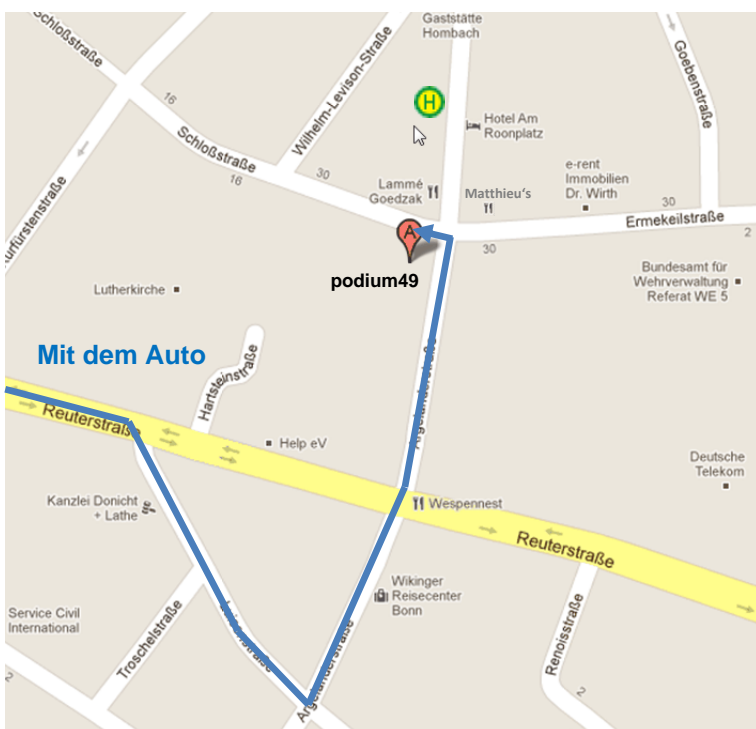

Anfahrtsskizze Synergie im podium49, Schloßstraße 49, 53115 Bonn Tel: (02 28) 386 90 93

Anfahrt mit PKW:

Aus Richtung Norden:

Von Köln BAB A 555 oder A 59 Richtung Bonn, dann A 565 Richtung Koblenz, Ausfahrt Poppelsdorf.

An der 2. Ampel rechts in die Luisenstraße, 1. Straße links auf die Argelanderstraße. Nach Überquerung der Ampel-Kreuzung finden Sie unsere Räumlichkeiten nach ca. 50 Metern an der nächsten Kreuzung auf der linken Seite. Siehe auch Skizze unten.

Aus Richtung Süden:

BAB A61 bis Kreuz Meckenheim, dann A565 Richtung Bonn, Ausfahrt Poppelsdorf, dann wie oben beschrieben weiter.

Eine Tiefgarage finden Sie auf dem Bonner Talweg 83-89, die bis 22.00 Uhr geöffnet ist. Die Kosten betragen 1,10 € pro Stunde. Der Fußweg zum podium49 beträgt 5 Minuten.

Tiefgarage

Anreise mit der Bahn:

Bis Bonn Hauptbahnhof.

Im Hauptbahnhof Bonn von Gleis 1 aus den Südausgang zum Busbahnhof nehmen.

Dort von Bus-Steig A1 mit der Buslinie 600 Richtung Bonn, Ippendorf/Altenheim bis Haltestelle Wilhelm-Levison-Straße.