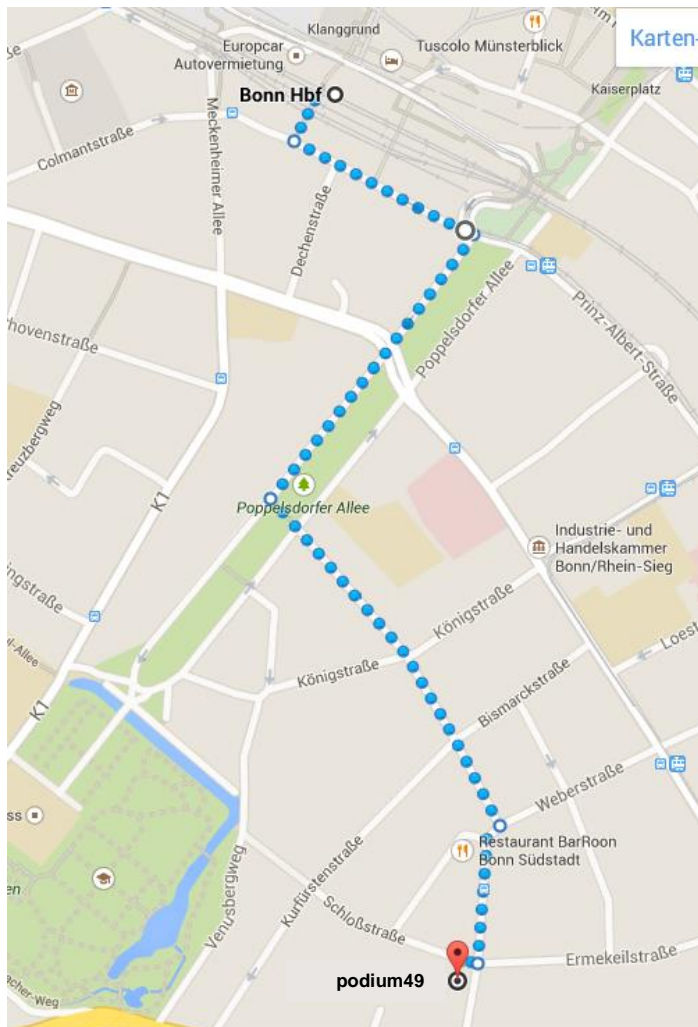

An der 2. Ampel rechts in die Luisenstraße, 1. Straße links auf die Argelanderstraße. Nach Überquerung der Ampel-Kreuzung finden Sie unsere Räumlichkeiten nach ca. 50 Metern an der nächsten Kreuzung auf der linken Seite. Siehe auch Skizze unten.

Aus Richtung Süden:

BAB A61 bis Kreuz Meckenheim, dann A565 Richtung Bonn, Ausfahrt Poppelsdorf, dann wie oben beschrieben weiter.

Anreise mit der Bahn:

Bis Bonn Hauptbahnhof.

Im Hauptbahnhof Bonn von Gleis 1 aus den Südausgang zum Busbahnhof nehmen.

Dort von Bus-Steig A1 mit der Buslinie 600 Richtung Bonn, Ippendorf/Altenheim bis Haltestelle Wilhelm-Levison-Straße.

Ca. 50 m weiter in Fahrtrichtung finden Sie unsere Räumlichkeiten.

Fahrtzeit 6 Minuten

Preisstufe K (Kurzstrecke)

Zu Fuß erreichen Sie uns vom Hauptbahnhof in ca. 15 Minuten wie folgt:

○ Bonn Hbf

- ↑ 1. Nach Südwesten Richtung Quantiusstraße

- ↶ 2. Links abbiegen auf Quantiusstraße

- ↷ 3. Rechts abbiegen auf Poppelsdorfer Allee