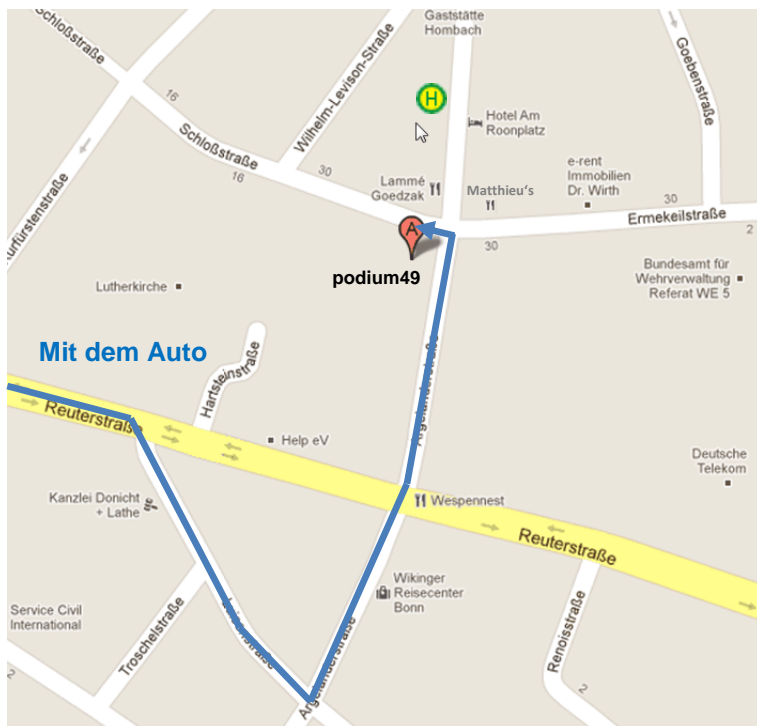

Anfahrtsskizze Synergie im *podium49*, Schloßstraße 49, 53115 Bonn Tel: (02 28) 21 23 99

Anfahrt mit PKW:

Aus Richtung Norden:

Von Köln BAB A 555 oder A 59 Richtung Bonn, dann A 565 Richtung Koblenz, Ausfahrt Poppelsdorf.

An der 2. Ampel rechts in die Luisenstraße, 1. Straße links auf die Argelanderstraße. Nach Überquerung der Ampel-Kreuzung finden Sie unsere Räumlichkeiten nach ca. 50 Metern an der nächsten Kreuzung auf der linken Seite. Siehe auch Skizze unten.

Aus Richtung Süden:

BAB A61 bis Kreuz Meckenheim, dann A565 Richtung Bonn, Ausfahrt Poppelsdorf, dann wie oben beschrieben weiter.

Anreise mit der Bahn:

Bis Bonn Hauptbahnhof.

Im Hauptbahnhof Bonn von Gleis 1 aus den Südausgang zum Busbahnhof nehmen.

Preisstufe K (Kurzstrecke)

Zu Fuß erreichen Sie uns vom Hauptbahnhof in ca. 15 Minuten wie folgt:

○ Bonn Hbf

- ↑ 1. Nach Südwesten Richtung Quantiusstraße

- ↶ 2. Links abbiegen auf Quantiusstraße

- ↷ 3. Rechts abbiegen auf Poppelsdorfer Allee